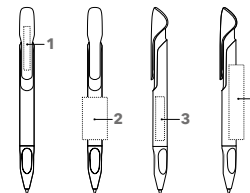

EVOXX POLISHED RECYCLED

Abbildung 1:1

Ihr PMS Wunsch-Farbtone erhältlich ab 20.000 Stück
Aufpreis 1.000 €

Jeder Evoxx Recycled Kugelschreiber ist auf der Rückseite mit dem Aufdruck „Recycled Material“ versehen.
Alternative Aufdrucke sind bei Auswahl der Druckfläche 4 – Standarddruck – möglich.