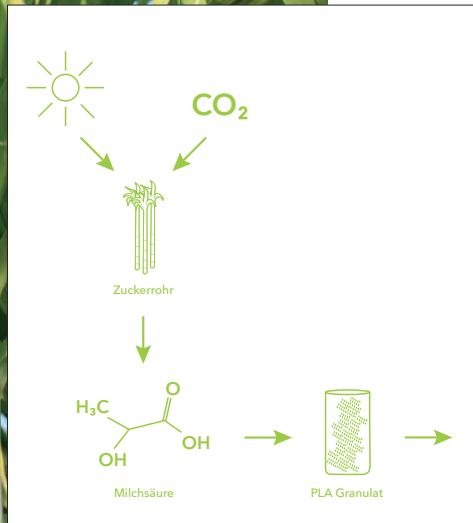

NEU

BIO

SUPER HIT BIO

DER KLASSIKER JETZT AUS BIO- KUNSTSTOFF.

Hergestellt aus nachwachsenden Rohstoffen, langlebig und biologisch abbaubar. Der Kugelschreiber für Ihre umweltbewusste Markenpräsentation.

senator[®]
Extramoreordinary. Since 1920.

SUPER HIT BIO Matt

Schaft
aus biologisch
abbaubarem
Material.

Kennzeichnung
„biodegradable“,
um den Mehrwert
zum Empfänger zu
transportieren.

NEU

Passendes
Kartonetui
(auch individuell
gestaltbar).

Preis auf Anfrage

SUPER HIT BIO Matt

Der senator® Kugelschreiber-Klassiker ist jetzt erhältlich in einer modernen Bio-Kunststoff-Variante.

- Schaft biologisch abbaubar
- Hochwertiger Bio-Kunststoff
- Hergestellt aus nachwachsenden Rohstoffen (PLA auf Zuckerrohrbasis)
- Produziert mit Ökostrom und zertifizierten Prozessen nach der Umweltnorm ISO 14001
- Große Druckflächen auf Schaft und Clip
- 100 % in Deutschland hergestellt

Der perfekte Botschafter für Ihre Marke.

SUPER HIT BIO Matt

NEU

ART. NR. 3300

Druckkugelschreiber
Schaft: Biologisch abbaubares Material,
matte Gehäuseoberfläche,
Clipdrücker: poliert opak, weiß
senator® magic flow X20 Mine (1,0 mm),
Schreibfarbe: Blau oder Schwarz