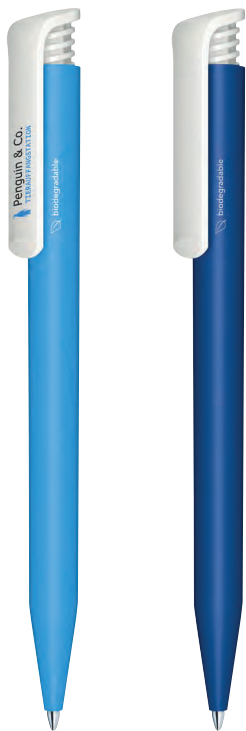

NEU

BIO

SUPER HIT BIO

DER KLASSIKER JETZT AUS BIO- KUNSTSTOFF.

Hergestellt aus nachwachsenden Rohstoffen, langlebig und biologisch abbaubar. Der Kugelschreiber für Ihre umweltbewusste Markenpräsentation.

senator[®]
Extramoreordinary. Since 1920.

SUPER HIT BIO Matt

Schaft
aus biologisch
abbaubarem
Material.

Kennzeichnung
„biodegradable“,
um den Mehrwert
zum Empfänger zu
transportieren.

NEU

Passendes
Kartonetui
(auch individuell
gestaltbar).

Preis auf Anfrage

SUPER HIT BIO Matt

Der senator® Kugelschreiber-Klassiker ist jetzt erhältlich in einer modernen Bio-Kunststoff-Variante.

- Schaft biologisch abbaubar
- Hochwertiger Bio-Kunststoff
- Hergestellt aus nachwachsenden Rohstoffen (PLA auf Zuckerrohrbasis)
- Produziert mit Ökostrom und zertifizierten Prozessen nach der Umweltnorm ISO 14001
- Große Druckflächen auf Schaft und Clip
- 100 % in Deutschland hergestellt

Der perfekte Botschafter für Ihre Marke.

SUPER HIT BIO Matt

NEU

ART. NR. 3300

Druckkugelschreiber
Schaft: Biologisch abbaubares Material,
matte Gehäuseoberfläche,
Clipdrücker: poliert opak, weiß
senator® magic flow X20 Mine (1,0 mm),
Schreibfarbe: Blau oder Schwarz