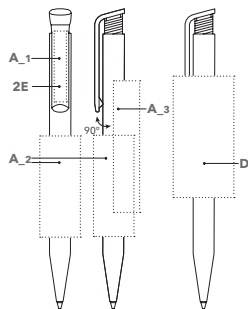

ART. NR. 3300

Druckkugelschreiber
Schaft: Biologisch abbaubares Material,
matte Gehäuseoberfläche,
Clipdrücker: poliert opak, weiß
senator® magic flow X20 Mine (1,0 mm),
Schreibfarbe: Blau oder Schwarz

SERVICES

PMS Service: ab 20.000 Stück

Hinweis:
Die Oberfläche kann bei Produkten aus
Bio-Material leichte Unregelmäßigkeiten
aufweisen.