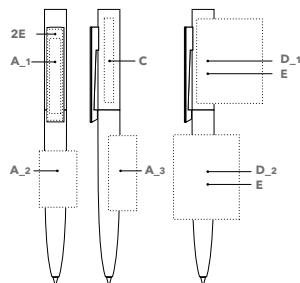

NEU

5000
IN
5

ART. NR. 3280

Drehkugelschreiber
Poliert opake Gehäuseoberfläche,
transparenter Clip bzw. polished weiß,
senator® magic flow G2 Mine (1,0 mm)
Schreibfarbe: Blau oder Schwarz

SERVICES

5.000 in 5
PMS Service: ab 20.000 Stück