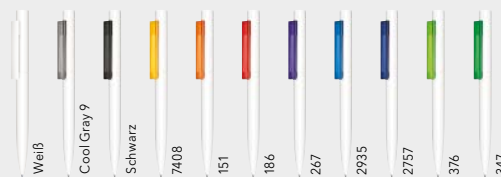

HEADLINER Clear Basic

NEU

Clip-
druck
digital

3281

3281

ART. NR. 3281

Drehkugelschreiber
Poliert opake Gehäuseoberfläche im Mix mit
glänzend transparenter Gehäuseoberfläche,
poliert opaker Clip,
senator® magic flow G2 Mine (1,0 mm)
Schreibfarbe: Blau oder Schwarz

5000
IN
5

ART. NR. 3280

Drehkugelschreiber
Poliert opake Gehäuseoberfläche,
transparenter Clip bzw. polished weiß,
senator® magic flow G2 Mine (1,0 mm)
Schreibfarbe: Blau oder Schwarz

SERVICES

5.000 in 5
PMS Service: ab 20.000 Stück

FARBEN

VEREDELUNG / FLÄCHE

A_1 Siebdruck	40 x 6 mm	D_1 Schaftdruck 360° (Oberteil)	45 x 35 mm
A_2 Siebdruck	30 x 20 mm	D_2 Schaftdruck 360°	45 x 34 mm
A_3 Siebdruck	40 x 15 mm	E HD Druck 360°	45 x 34 mm
C Tampondruck	45 x 5 mm	2E Clipdruck digital	48,5 x 8 mm

3285

3285

ART. NR. 3285

Drehkugelschreiber
Oberteil glänzend opak,
Schaft mit samtiger Gehäuseoberfläche,
glänzend transparenter Clip,
senator® magic flow G2 Mine (1,0 mm)
Schreibfarbe: Blau oder Schwarz