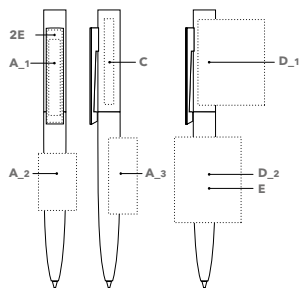

HEADLINER Clear Basic

NEU

Clip-
druck
digital

3281

3281

ART. NR. 3281

Drehkugelschreiber
Poliert opake Gehäuseoberfläche im Mix mit
glänzend transparenter Gehäuseoberfläche,
poliert opaker Clip,
senator® magic flow G2 Mine (1,0 mm)
Schreibfarbe: Blau oder Schwarz

SERVICES

5.000 in 5
PMS Service: ab 20.000 Stück

FARBEN

VEREDELUNG / FLÄCHE

A_1 Siebdruck	40 x 6 mm	D_1 Schaftdruck 360° (Oberteil)	45 x 35 mm
A_2 Siebdruck	30 x 20 mm	D_2 Schaftdruck 360°	45 x 34 mm
A_3 Siebdruck	40 x 15 mm	E HD Druck 360°	45 x 34 mm
C Tampondruck	45 x 5 mm	2E Clipdruck digital	48,5 x 8 mm