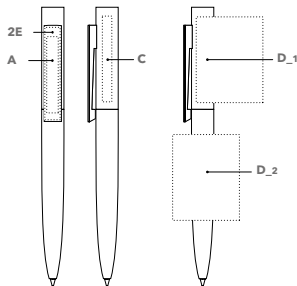

ART. NR. 3285

Drehkugelschreiber
Oberteil glänzend opak,
Schaft mit samtiger Gehäuseoberfläche,
glänzend transparenter Clip,
senator® magic flow G2 Mine (1,0 mm)
Schreibfarbe: Blau oder Schwarz

SERVICES

PMS Service: ab 20.000 Stück