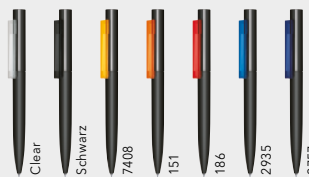

FARBEN

VEREDELUNG / FLÄCHE

A	Siebdruck	40 x 6 mm	D_2	Schaftdruck 360° ab 1.000 Stück	45 x 34 mm
C	Tampondruck	45 x 5 mm	2E	Clipdruck digital	48,5 x 8 mm
D_1	Schaftdruck 360° (Oberteil) ab 1.000 Stück	45 x 35 mm			

INDUSTRIEPREISE (€/ST.)

	500	1.000	3.000	5.000
3285 Soft touch	1,218	1,157	1,077	1,027
inkl. 1c Schaftdruck und Drucknebenkosten	1,568	1,392	1,260	1,190
inkl. 1c Clipdruck und Drucknebenkosten	1,388	1,277	1,160	1,095

Veredelungspreise siehe senator® Hauptkatalog 2019.

*Industriepreise verstehen sich als UVP in Euro ab Werk zzgl. gesetzlicher Mehrwertsteuer.