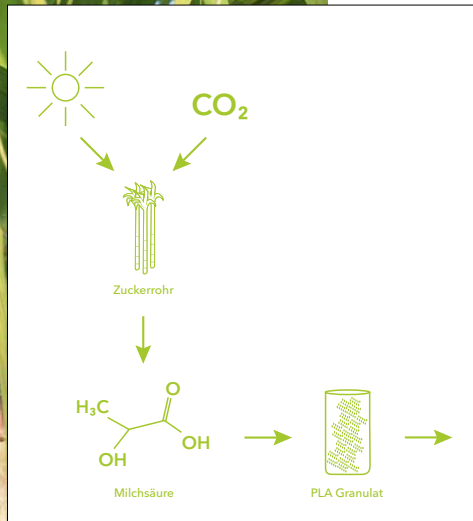

SKEYE BIO Matt

Aus biobasiertem
Kunststoff.

NEU

Passendes Kartonnetui,
auch individuell
gestaltbar.

Preis auf Anfrage.

SKEYE BIO Matt

Für alle, denen Nachhaltigkeit am Herzen liegt.

Der neue senator® Skeye Bio vereint alle Eigenschaften eines trendigen Schreibgerätes mit einem ganzheitlich nachhaltigen Konzept:

- Modernes, zukunftsweisendes Design, das perfekt in der Hand liegt
- Sichtbare Außenteile aus biobasiertem Kunststoff
- Basierend auf nachwachsenden Rohstoffen (PLA auf Zuckerrohrbasis)
- Made in Germany
- Produziert mit Ökostrom und zertifizierten Prozessen nach der Umweltnorm ISO 14001
- Auswechselbare, senator® G2 Magic Flow Mine für langanhaltendes, angenehmes Schreiben
- Große Druckflächen auf Schaft und Clip

Der perfekte Botschafter für Ihre Marke.

SKEYE BIO Mat

NEW

2018
Winner
Sustainable Product 2018
- Writing Instruments -

ART. NR. 3290

Drehkugelschreiber
Sichtbare Teile aus biobasiertem Kunststoff,
matte Gehäuseoberfläche,
senator® magic flow G2 Mine (1,0 mm),
Schreibfarbe: Blau oder Schwarz