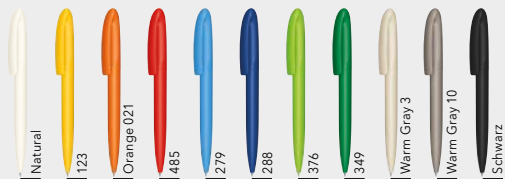

FARBEN

VEREDELUNG / FLÄCHE

A_1 Siebdruck	30 x 20 mm	C	Tampondruck	35 x 6 mm
A_2 Siebdruck	40 x 15 mm	D	Schaftdruck 360°	45 x 34 mm

INDUSTRIEPREISE (€/ST.)

	500	1.000	3.000	5.000
3290 Matt	0,685	0,639	0,594	0,558
inkl. 1c Schaftdruck und Drucknebenkosten	0,855	0,759	0,677	0,626
inkl. 1c Clipdruck und Drucknebenkosten	0,885	0,789	0,702	0,651

Veredelungspreise siehe senator® Hauptkatalog 2019.