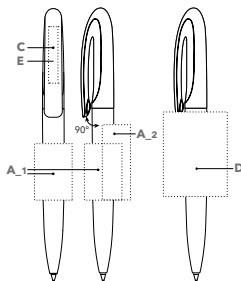

ART. NR. 3290

Drehkugelschreiber
Sichtbare Teile aus biobasiertem Kunststoff,
matte Gehäuseoberfläche,
senator® magic flow G2 Mine (1,0 mm),
Schreibfarbe: Blau oder Schwarz

Hinweis:
Die Oberfläche kann bei Produkten aus
Bio-Material leichte Unregelmäßigkeiten
aufweisen.

Lieferbar ab März 2019