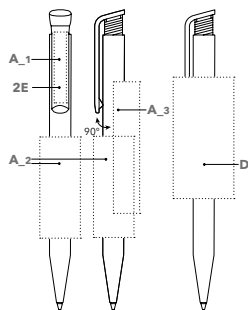

ART. NR. 3300

Druckkugelschreiber
Schaft aus biobasiertem Kunststoff,
matte Gehäuseoberfläche,
Clipdrücker: poliert opak, weiß
senator® magic flow X20 Mine (1,0 mm),
Schreibfarbe: Blau oder Schwarz

SERVICES

PMS Service: ab 20.000 Stück

Hinweis:
Die Oberfläche kann bei Produkten aus
Bio-Material leichte Unregelmäßigkeiten
aufweisen.