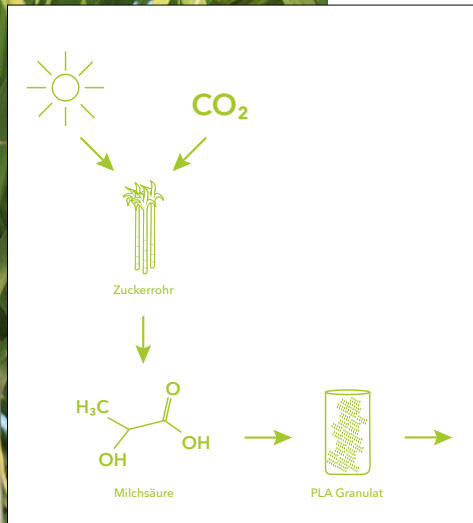

NEU

SUPER HIT BIO

DER KLASSIKER JETZT AUS BIO- KUNSTSTOFF.

Einsatz nachwachsender Rohstoffe und Langlebigkeit durch Qualität made in Germany. Der Kugelschreiber für Ihre umweltbewusste Markenpräsentation.

senator[®]
Extra**more**ordinary. Since 1920.

SUPER HIT BIO Matt

Schaft
aus biobasiertem
Material.

NEU

Passendes
Kartonetui
(auch individuell
gestaltbar).

Preis auf Anfrage

SUPER HIT BIO Matt

Der senator® Kugelschreiber-Klassiker ist jetzt erhältlich in einer modernen Bio-Kunststoff-Variante.

- Schaft aus hochwertigem biobasiertem Kunststoff
- Auf Basis nachwachsender Rohstoffe (PLA aus Zuckerrohr)
- Produziert mit Ökostrom und zertifizierten Prozessen nach der Umweltnorm ISO 14001
- Große Druckflächen auf Schaft und Clip
- Made in Germany

Der perfekte Botschafter für Ihre Marke.

SUPER HIT BIO Matt

NEU

ART. NR. 3300

Druckkugelschreiber
Schaft aus biobasiertem Kunststoff,
matte Gehäuseoberfläche,
Clipdrücker: poliert opak, weiß
senator® magic flow X20 Mine (1,0 mm),
Schreibfarbe: Blau oder Schwarz