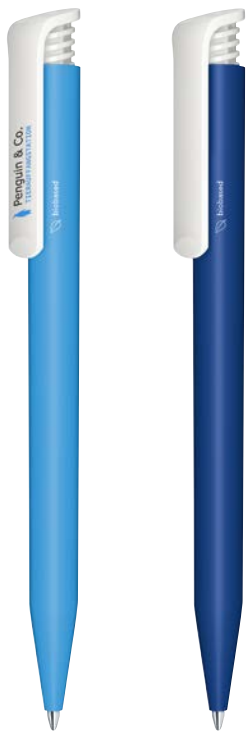

NEU

SUPER HIT BIO

DER KLASSIKER JETZT AUS BIO- KUNSTSTOFF.

Einsatz nachwachsender Rohstoffe und Langlebigkeit durch Qualität made in Germany. Der Kugelschreiber für Ihre umweltbewusste Markenpräsentation.

senator[®]
Extra**more**ordinary. Since 1920.

SUPER HIT BIO Matt

Schaft
aus biobasiertem
Material.

NEU

Passendes
Kartonetui
(auch individuell
gestaltbar).

Preis auf Anfrage

SUPER HIT BIO Matt

Der senator® Kugelschreiber-Klassiker ist jetzt erhältlich in einer modernen Bio-Kunststoff-Variante.

- Schaft aus hochwertigem biobasiertem Kunststoff
- Auf Basis nachwachsender Rohstoffe (PLA aus Zuckerrohr)
- Produziert mit Ökostrom und zertifizierten Prozessen nach der Umweltnorm ISO 14001
- Große Druckflächen auf Schaft und Clip
- Made in Germany

Der perfekte Botschafter für Ihre Marke.

SUPER HIT BIO Matt

NEU

ART. NR. 3300

Druckkugelschreiber
Schaft aus biobasiertem Kunststoff,
matte Gehäuseoberfläche,
Clipdrücker: poliert opak, weiß
senator® magic flow X20 Mine (1,0 mm),
Schreibfarbe: Blau oder Schwarz